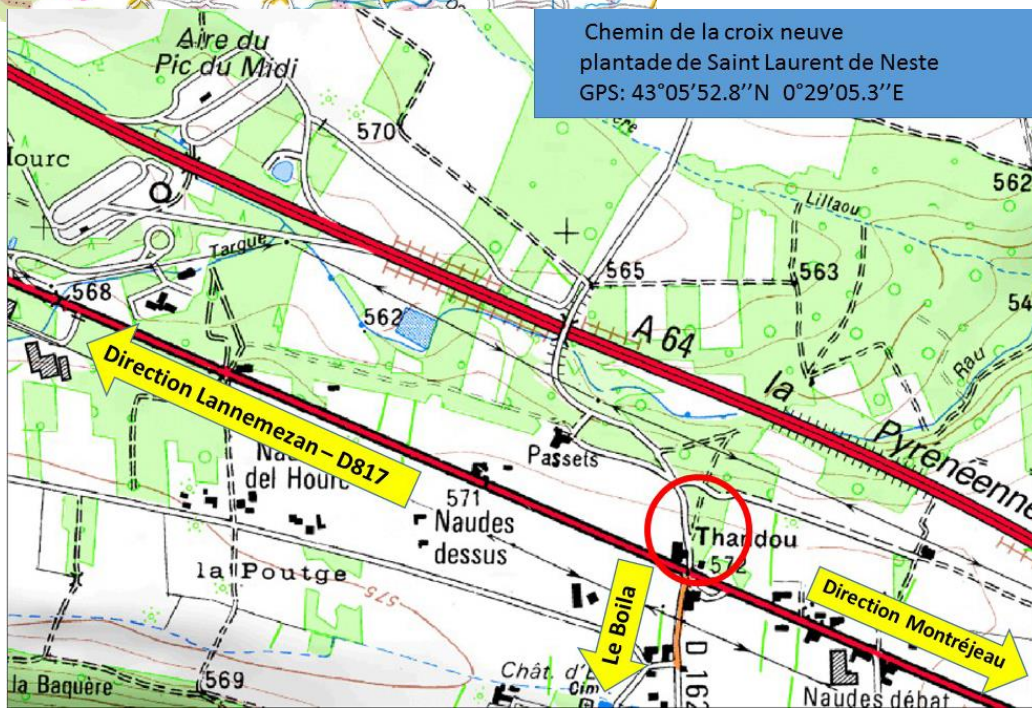

Le Centre National de la Propriété Forestière

Le CRPF Occitanie est une délégation régionale du Centre National de la Propriété Forestière (CNPF), établissement public en charge du développement de la gestion durable des forêts privées.

Il conseille et informe gratuitement les propriétaires particuliers pour la bonne gestion de leurs parcelles boisées.

Vous le connaissez sans doute au travers de son trimestriel gratuit « Forêts d'Occitanie » qu'il vous adresse régulièrement.

Comment venir ?

Réunion forestière

Inscription à la réunion

Madame, Monsieur. : .....

Adresse : .....

Tél. : .....

Mail : .....

Participera(ont) à la réunion : ☐ Oui

Nombre de personnes

Conformément à la législation en vigueur relative à l'informatique, aux fichiers et aux libertés, vous disposez d'un droit d'accès, de rectification et d'effacement de vos données à caractère personnel.

Vous bénéficiez, en outre, de la possibilité de limiter ou de vous opposer au traitement qui vous concerne. Vous disposez, de plus, du droit à la portabilité de vos données. Pour toute information, contactez dpo@cnpf.fr

Centre National de
la Propriété Forestière